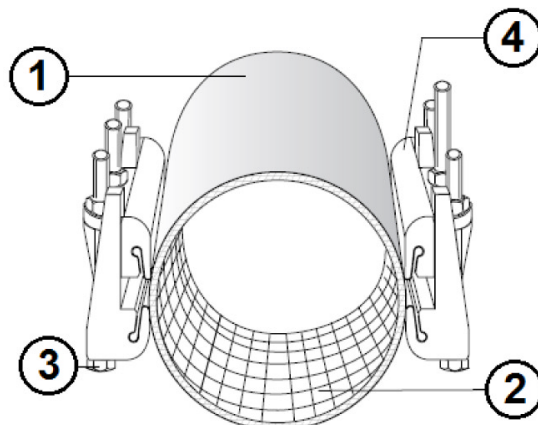

Weyn-Lauwers N.V.

Industriepark-Noord 12
B - 9100 SINT-NIKLAAS

Tel. : 00 32 (0)3 776.34.13
Fax : 00 32 (0)3 778.09.52
weynlauwers@weynlauwers.be
www.weynlauwers.be

REPARATIE- koppeling type D fig 999

OMSCHRIJVING

REPARATIE CLAMP, D-type

voor totale breuk

2-delig

max. temp. : -10°C +60°C

1. cover	RVS 304
2. dichting	EPDM
3. bout	staal
4. clamp	nodulair gietijzer

figuur

fig 999

3 bolts

lengte 200 mm

codenr.

max. druk

bereik

PN 20	88 / 110
PN 20	114 / 137
PN 16	138 / 160
PN 16	160 / 182
PN 10	182 / 202
PN 10	202 / 224
PN 10	217 / 240
PN 8	240 / 262
PN 8	262 / 284
PN 8	273 / 296
PN 4,5	296 / 319
PN 4,5	324 / 346
PN 4,5	346 / 368
PN 4,5	365 / 387
PN 4,5	387 / 410
PN 4,5	410 / 432
PN 4,5	428 / 450
PN 4,5	450 / 474
PN 4,5	470 / 492
PN 2,5	492 / 516

nota : wij raden aan de koppeling voor montage in te smeren met vet, vaseline, of een zeeperige wateroplossing